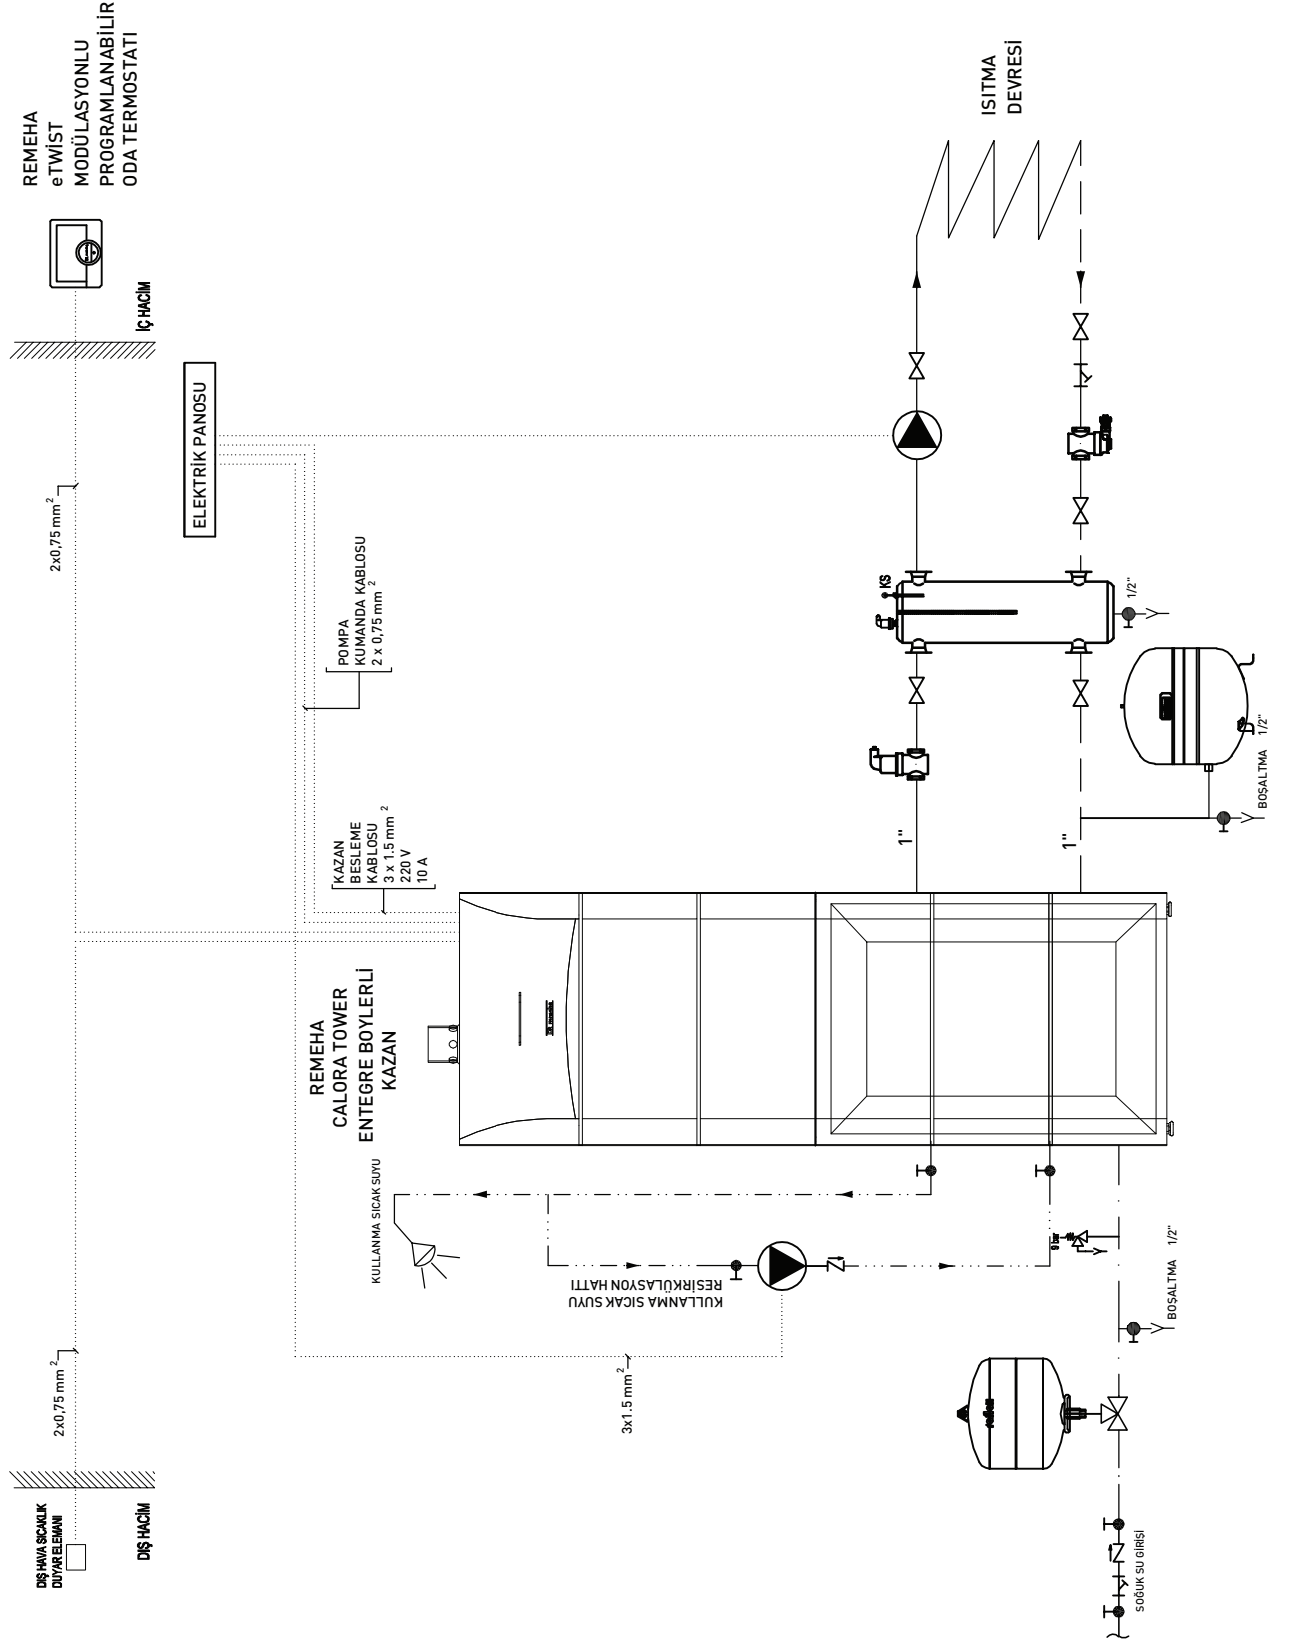

Calora Tower Isıtma ve Sıcak Su Akış Şeması

CALORA TOWER

Entegre Sıcak Su Tanklı Kompakt Kazan