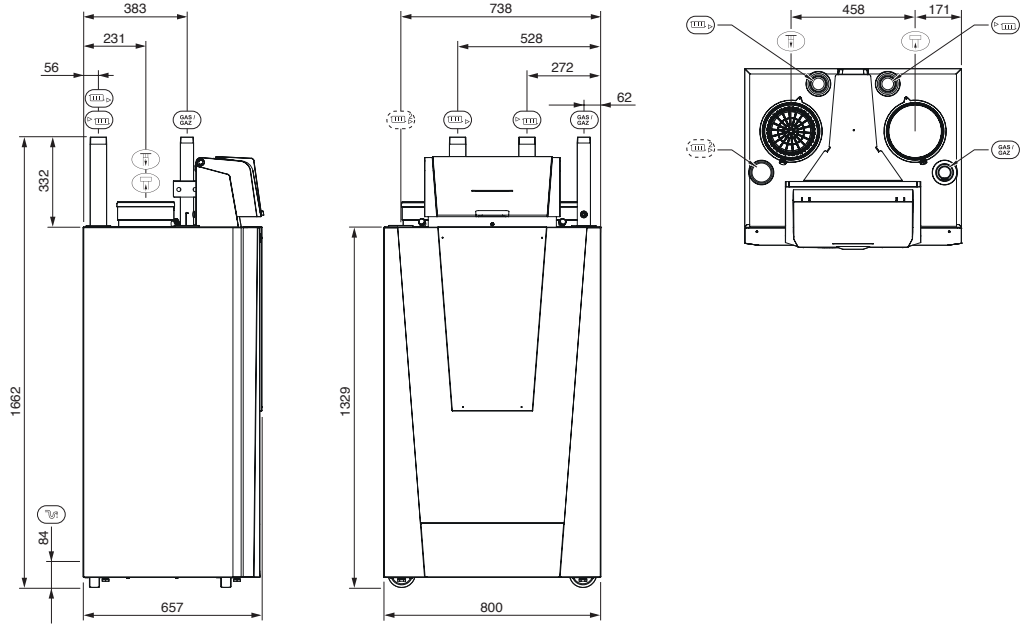

GAS 220 ACE

Yer Duvar Tipi Yoğuşmalı Kazan

GAS 220 ACE Boyutları

Sembol	Bağlantı	160 kW	200 kW	250 kW	300 kW
	Isıtma Gidiş	1 1/4"	2"	2"	2"
	Isıtma Dönüş	1 1/4"	2"	2"	2"
Gaz	Gaz Bağlantısı	1"	1 1/2"	1 1/2"	1 1/2"
	Yoğuşma Drenaj Bağlantısı	Ø40 mm	Ø40 mm	Ø40 mm	Ø40 mm
	Baca Tahliyesi	Ø150 mm	Ø200 mm	Ø200 mm	Ø200 mm
	Taze Hava Beslemesi	Ø150 mm	Ø200 mm	Ø200 mm	Ø200 mm
	İkinci Dönüş (opsiyonel)	1 1/4"	2"	2"	2"