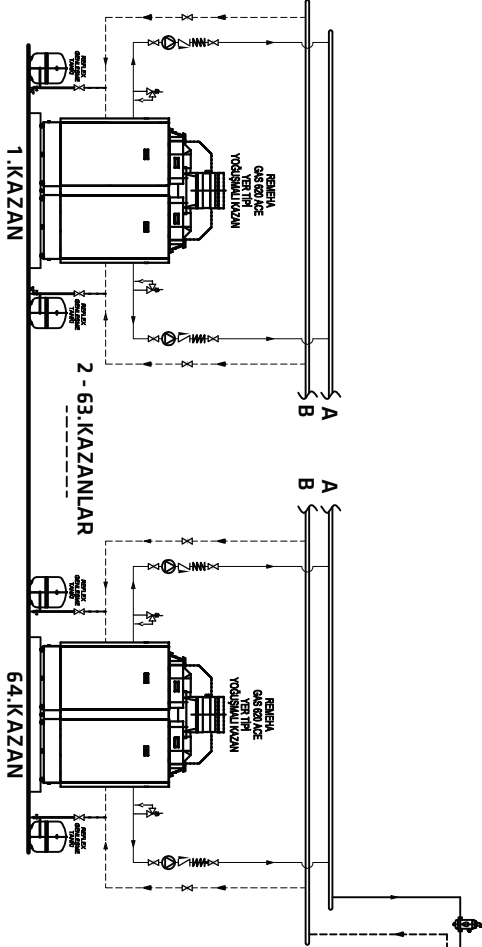

REMEHA GAS 620 ACE
YER TİPİ YOĞUŞMALI KAZAN & RESCON ACE KONTROL PANELİ
TEK KOLLEKTÖR TESİSAT ŞEMASI

SEMOLLER

	KAZAN
	HAZİRAN YAMA
	YAMA
	SİGORTA KAPLI PRESİNG
	EMANET VANTİLİ
	EMANET
	MEKİK SİTİNG
	MANOMETRE
	HİDROMETRE
	YAKIN EMANET VANTİLİ
	FİLTRE
	TERMOKONTROL
	BİSİKÜLTA
	100 SIVACI
	100 SIVACI

83 MEGAWATT